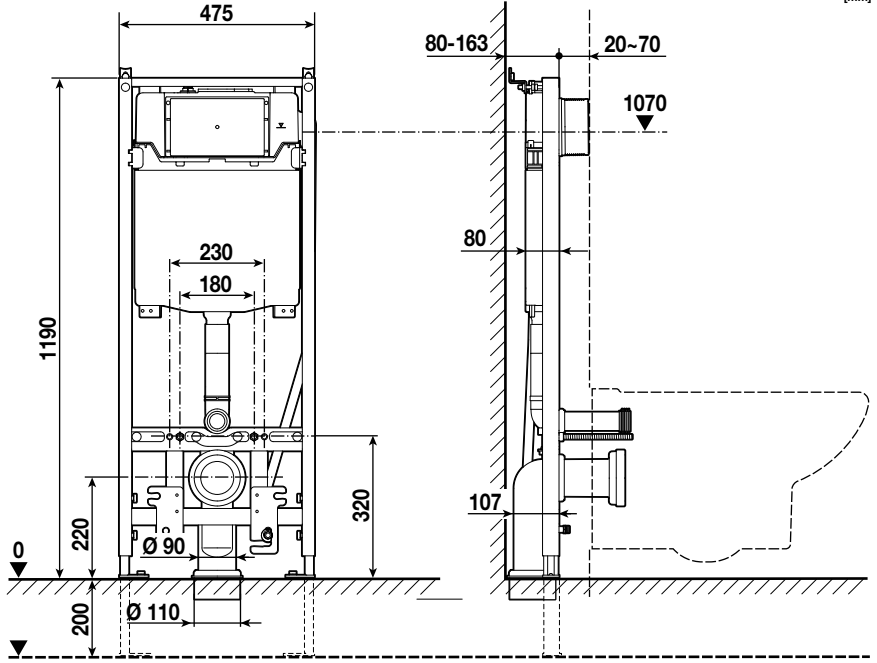

Roca

A890078020

A89007802E

 $\varnothing 90$ x1	 $\varnothing 110$ x1	 x1	 x1
 x1	 x4	 x4	
 x4	 x2	 x6	 x2

 x1	 x1	 x1	 x1	 x2	 x2
 x4	 x2	 x1	 x4	 x2	 x1

1

2

Ø 90

Ø 110

3

X+Z+20

4

5

Ver manual instalación IN-WASH
See IN-WASH installation manual

6

7

8

9

8

9

10

11

12

P bar